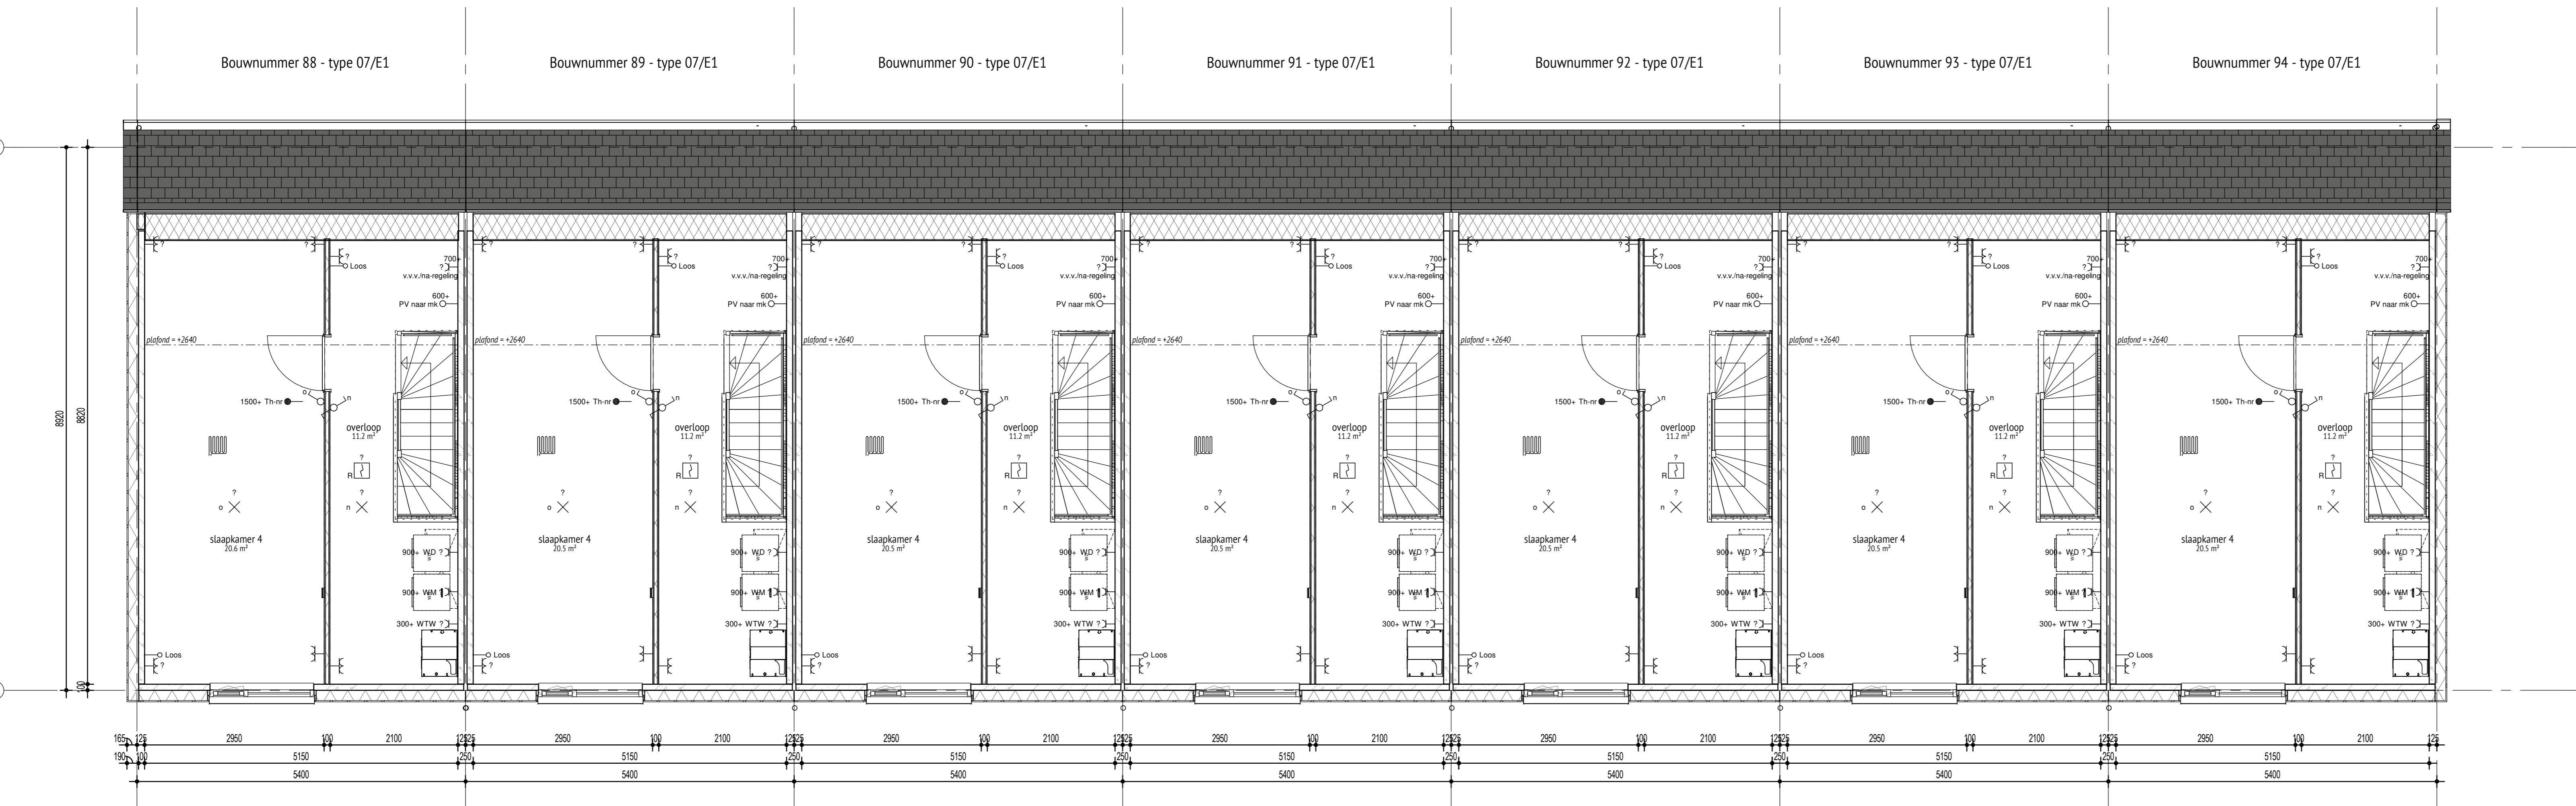

• • •	Warmtepomp
☐	WTW unit
—	Vloerverwarming verdeler
⌚	Expansievat
⊙	Mechanische ventilatie ventiel afzuig
⊙	Mechanische ventilatie ventiel toevoer

RENVOOI MATERIALEN

—	meetscherm
—	gietijzeren gewal egs 170mm x 20mm staanstrip
—	betonwand
—	isolatie
—	lichte scheidingwand 100mm / 70mm
—	lichte scheidingwand 100mm, geluidwerend
—	muurisolatie 100mm
—	wandgeplank

DAAD opdrachgever: **Trebbe Wonen**
werk: **Newton Park Enschede**
onderwerp: **Blok 15 - plattegronden 02/dak**
gewijzigd: **datum 01-06-2022**
a. **schaal 1:50**
b. **formaat A0**
c. **20008**
d. **DO.15.101**
e. **bladnr.**
f. **20008**
g. **DO.15.101**

02 tweede verdieping

DAAD Architecten B.V.
Paltz 21
9411 PM
Bellen
Nederland
+31(0)583 582 450
info@daad.nl