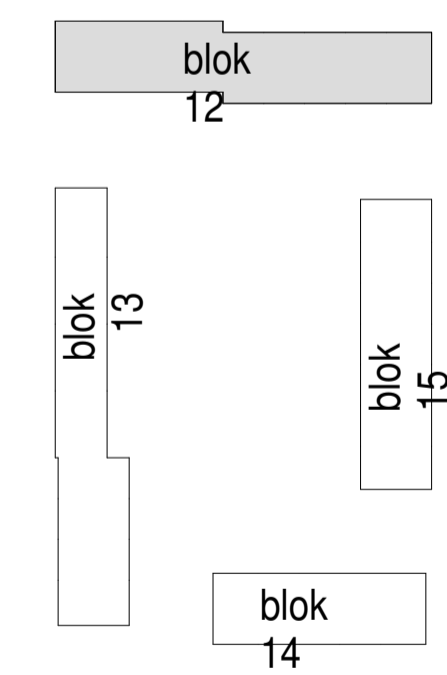

Renvooi elektra verkoop

1 polige schakelaar	hoogte, 1050+
3 polige schakelaar	hoogte, zie tekening.
4 polige schakelaar	hoogte, zie tekening.
serieschakelaar	hoogte, 1050+
wisselschakelaar	hoogte, 1050+
serie/wisselschakelaar	hoogte, 1050+
wissel/wisselschakelaar	hoogte, 1050+
1 polige dimmer	hoogte, 1050+
lichtaansluitpunt	hoogte, plafond.
wandlicht aansluitpunt	hoogte, zie tekening.
waterdicht wandarmatuur	hoogte, zie tekening.

enkele wandcontactdoos	hoogte, 300+, zie tekening.
enk. wcd met usb aansl.	hoogte, 300+, zie tekening.

dubb. wandcontactdoos hor.	hoogte, 300+, 1250+, zie tekening.
dubb. wandcontactdoos vert.	hoogte, 300+, 1250+, zie tekening.
dubb. wcd ovaal vert.	hoogte, 300+, 1250+, zie tekening.
enk. wcd combi 1p schak.	hoogte, 300+, 1250+, zie tekening.

aansluitpunt 230V	hoogte, 1500+
aansluitpunt 400V 3F+N+A	hoogte, 1500+
perilex wcd 230V 3P+N+A	hoogte, 1500+
perilex wcd 2x230V	hoogte, 1500+
perilex wcd 400V 3F+N+A	hoogte, 1500+

leiding loos (controle draad)	hoogte, 300+
leiding bedraad cai	hoogte, 300+
leiding bedraad telefoon	hoogte, 300+
leiding bedraad thermostaat	hoogte, 1500+
enk. wandcontactdoos data	hoogte, 300+
enk. wandcontactdoos utp	hoogte, 300+
enk. wandcontactdoos cai	hoogte, 300+

bekdrukker	hoogte, 1050+
signaalgever deurbel	hoogte, 2250+

rookmelder optisch	hoogte, plafond.
verdeelkast	hoogte, 1600+ (onderkant kast).
centraal aardpunt	hoogte,
aardscherm	hoogte,
vloerverwarming	

Warmtepomp
WTW unit
Vloerverwarming verdeler
Expansievat
Mechanische ventilatie ventiel afzuig
Mechanische ventilatie ventiel toevoer

RENVOOI MATERIALEN

metselwerk
prefab gevel eps 170mm + 20mm steenstrip
betonwand
isolatie
lichte scheidingwand 100mm / 70mm
lichte scheidingwand 100mm, geluidwerend
metalstudwand 100mm
wandtegels

DAAD

DAAD Architecten B.V.

Paltz 21
9411 PM
Beilen
Nederland
+31(0)993 582 450
info@daad.nl

opdrachtgever **Trebbe Wonen**

werk **Newton Park Enschede**

onderwerp **Blok 12 - dak**

gewijzigd

a.	datum	01-06-2022
b.	schaal	1:50
c.	formaat	A1
d.	werknr.	20008
e.		
f.	bladnr.	DO.12.104
g.