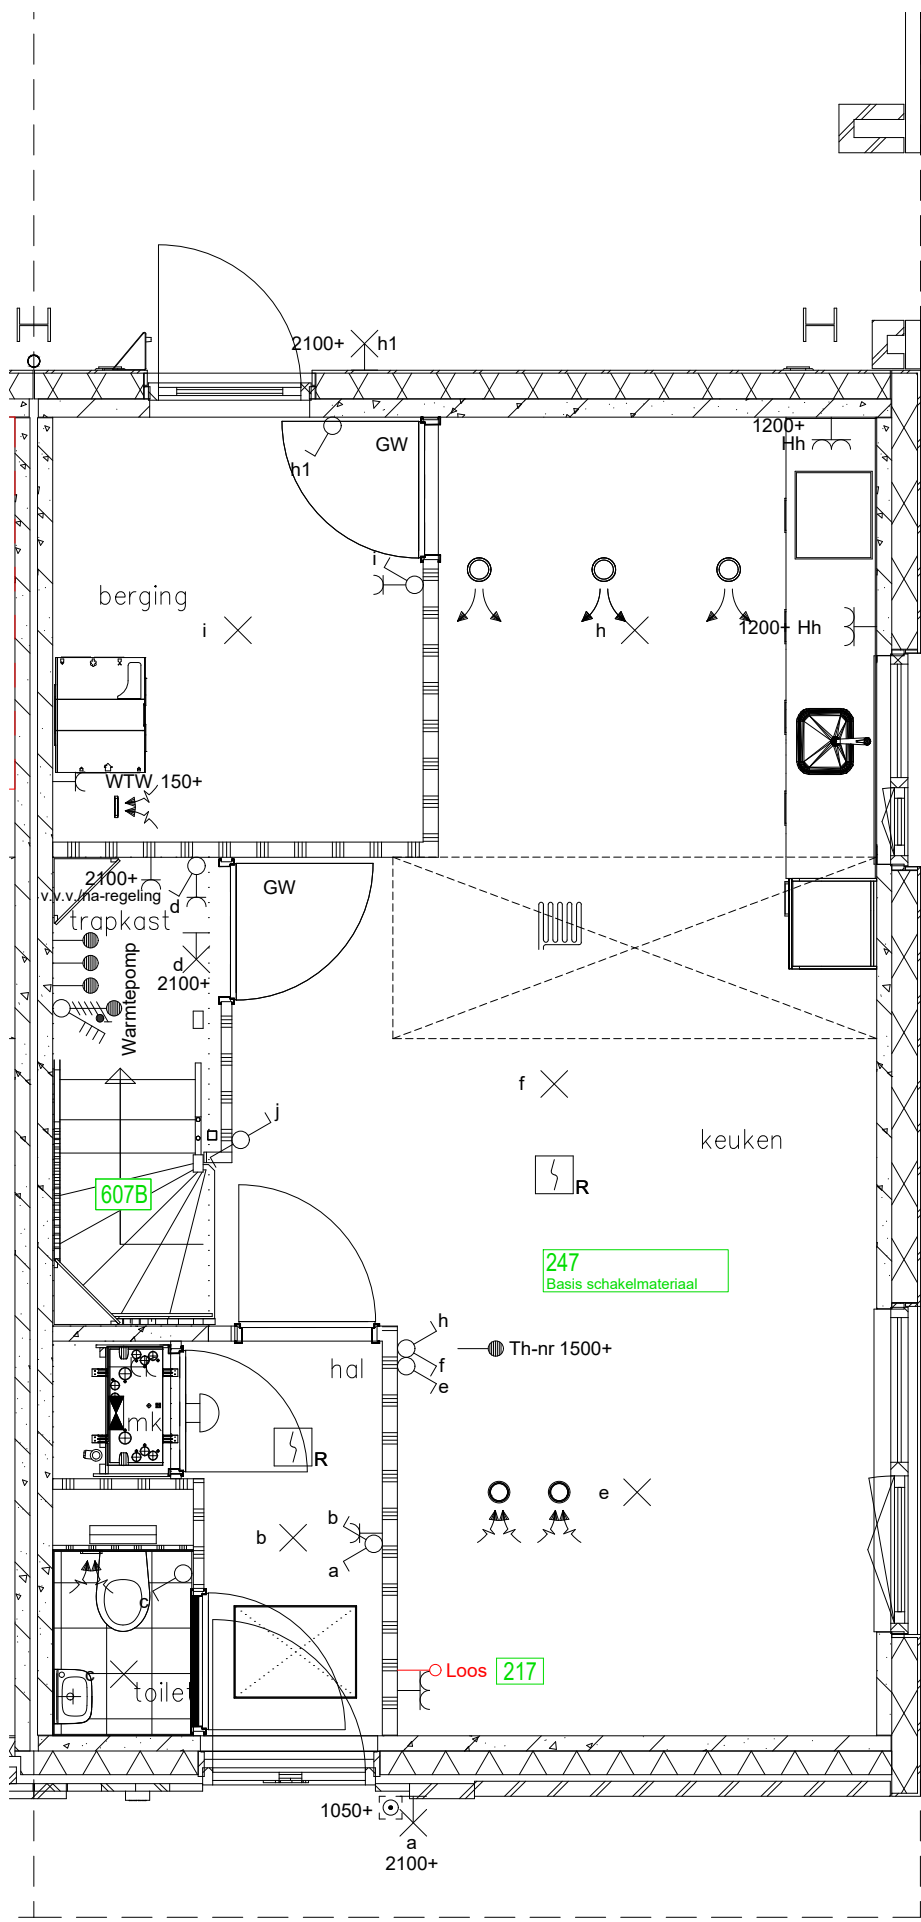

Werk: NewtonPark - Enschede
 Onderdeel: Koperstekening
 Werknr.: 12054
 Datum: 24-2-2023
 Schaal: 1:50
 Formaat: A3

BN: 74

Werk: NewtonPark - Enschede
 Onderdeel: Koperstekening
 Werknr.: 12054
 Datum: 24-2-2023 Vers: -
 Schaal: 1:50
 Formaat: A3

BN: 74.