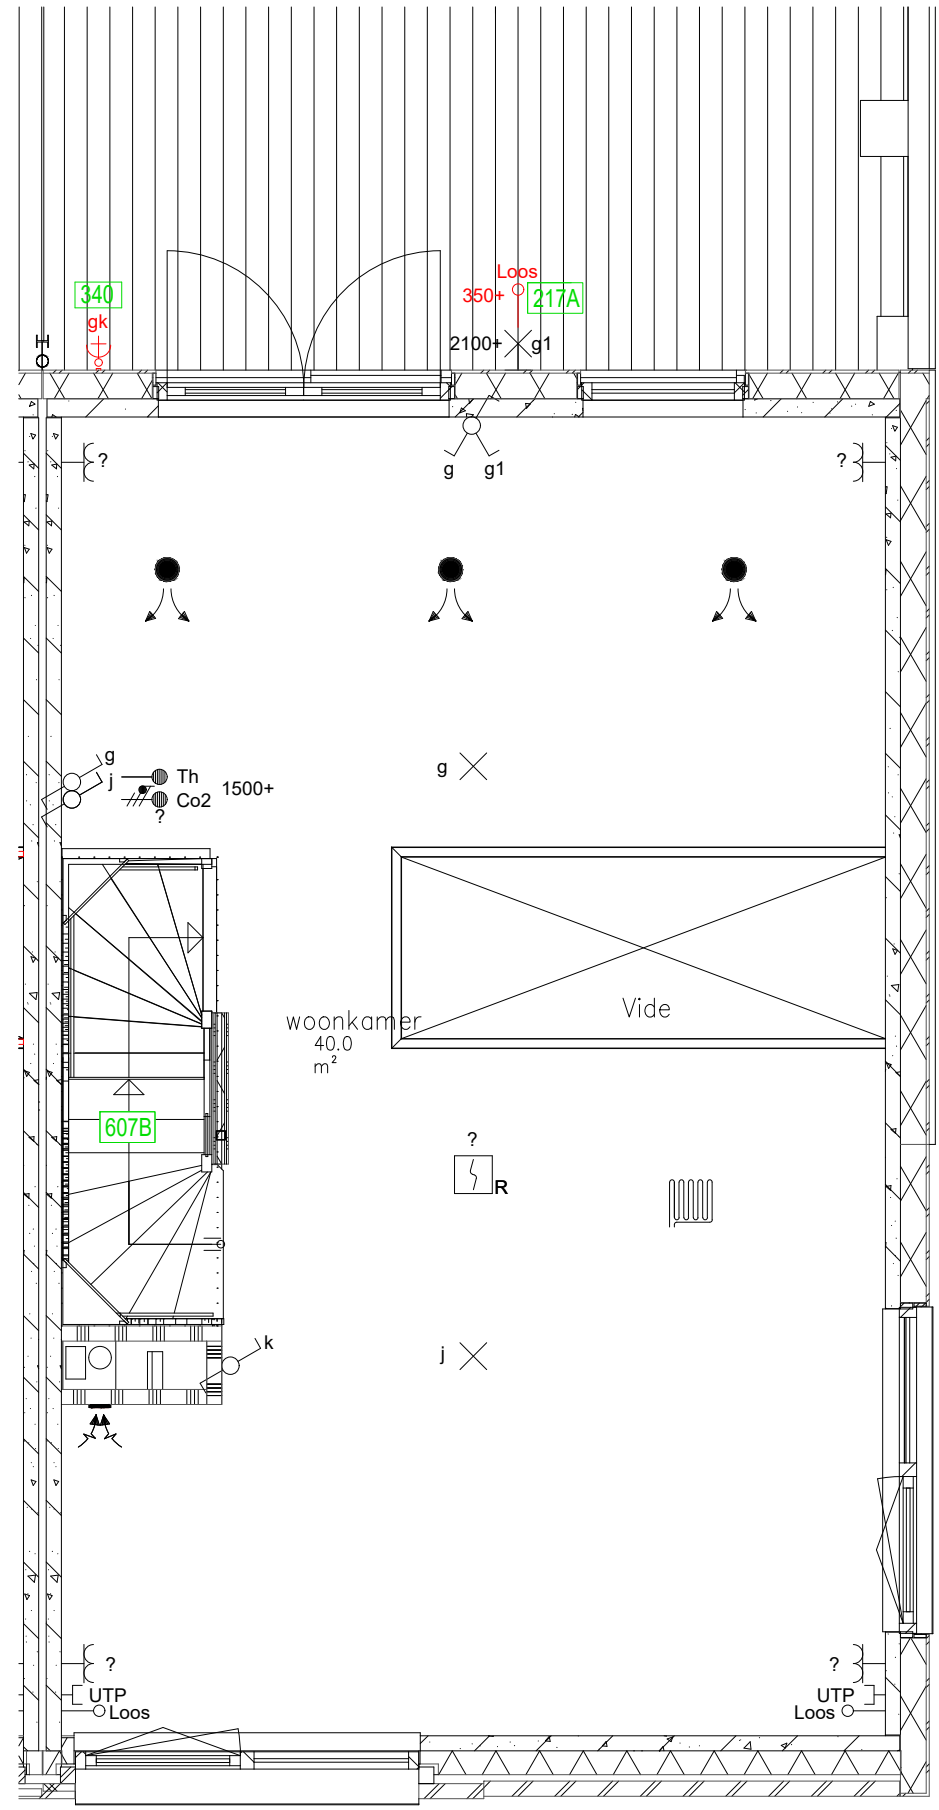

Werk: NewtonPark - Enschede
 Onderdeel: Koperstekening
 Werknr.: 12054
 Datum: 24-2-2023
 Schaal: 1:50
 Formaat: A3

BN: 74

Werk: NewtonPark - Enschede
 Onderdeel: Koperstekening
 Werknr.: 12054
 Datum: 24-2-2023 Vers: -
 Schaal: 1:50
 Formaat: A3

BN: 74.