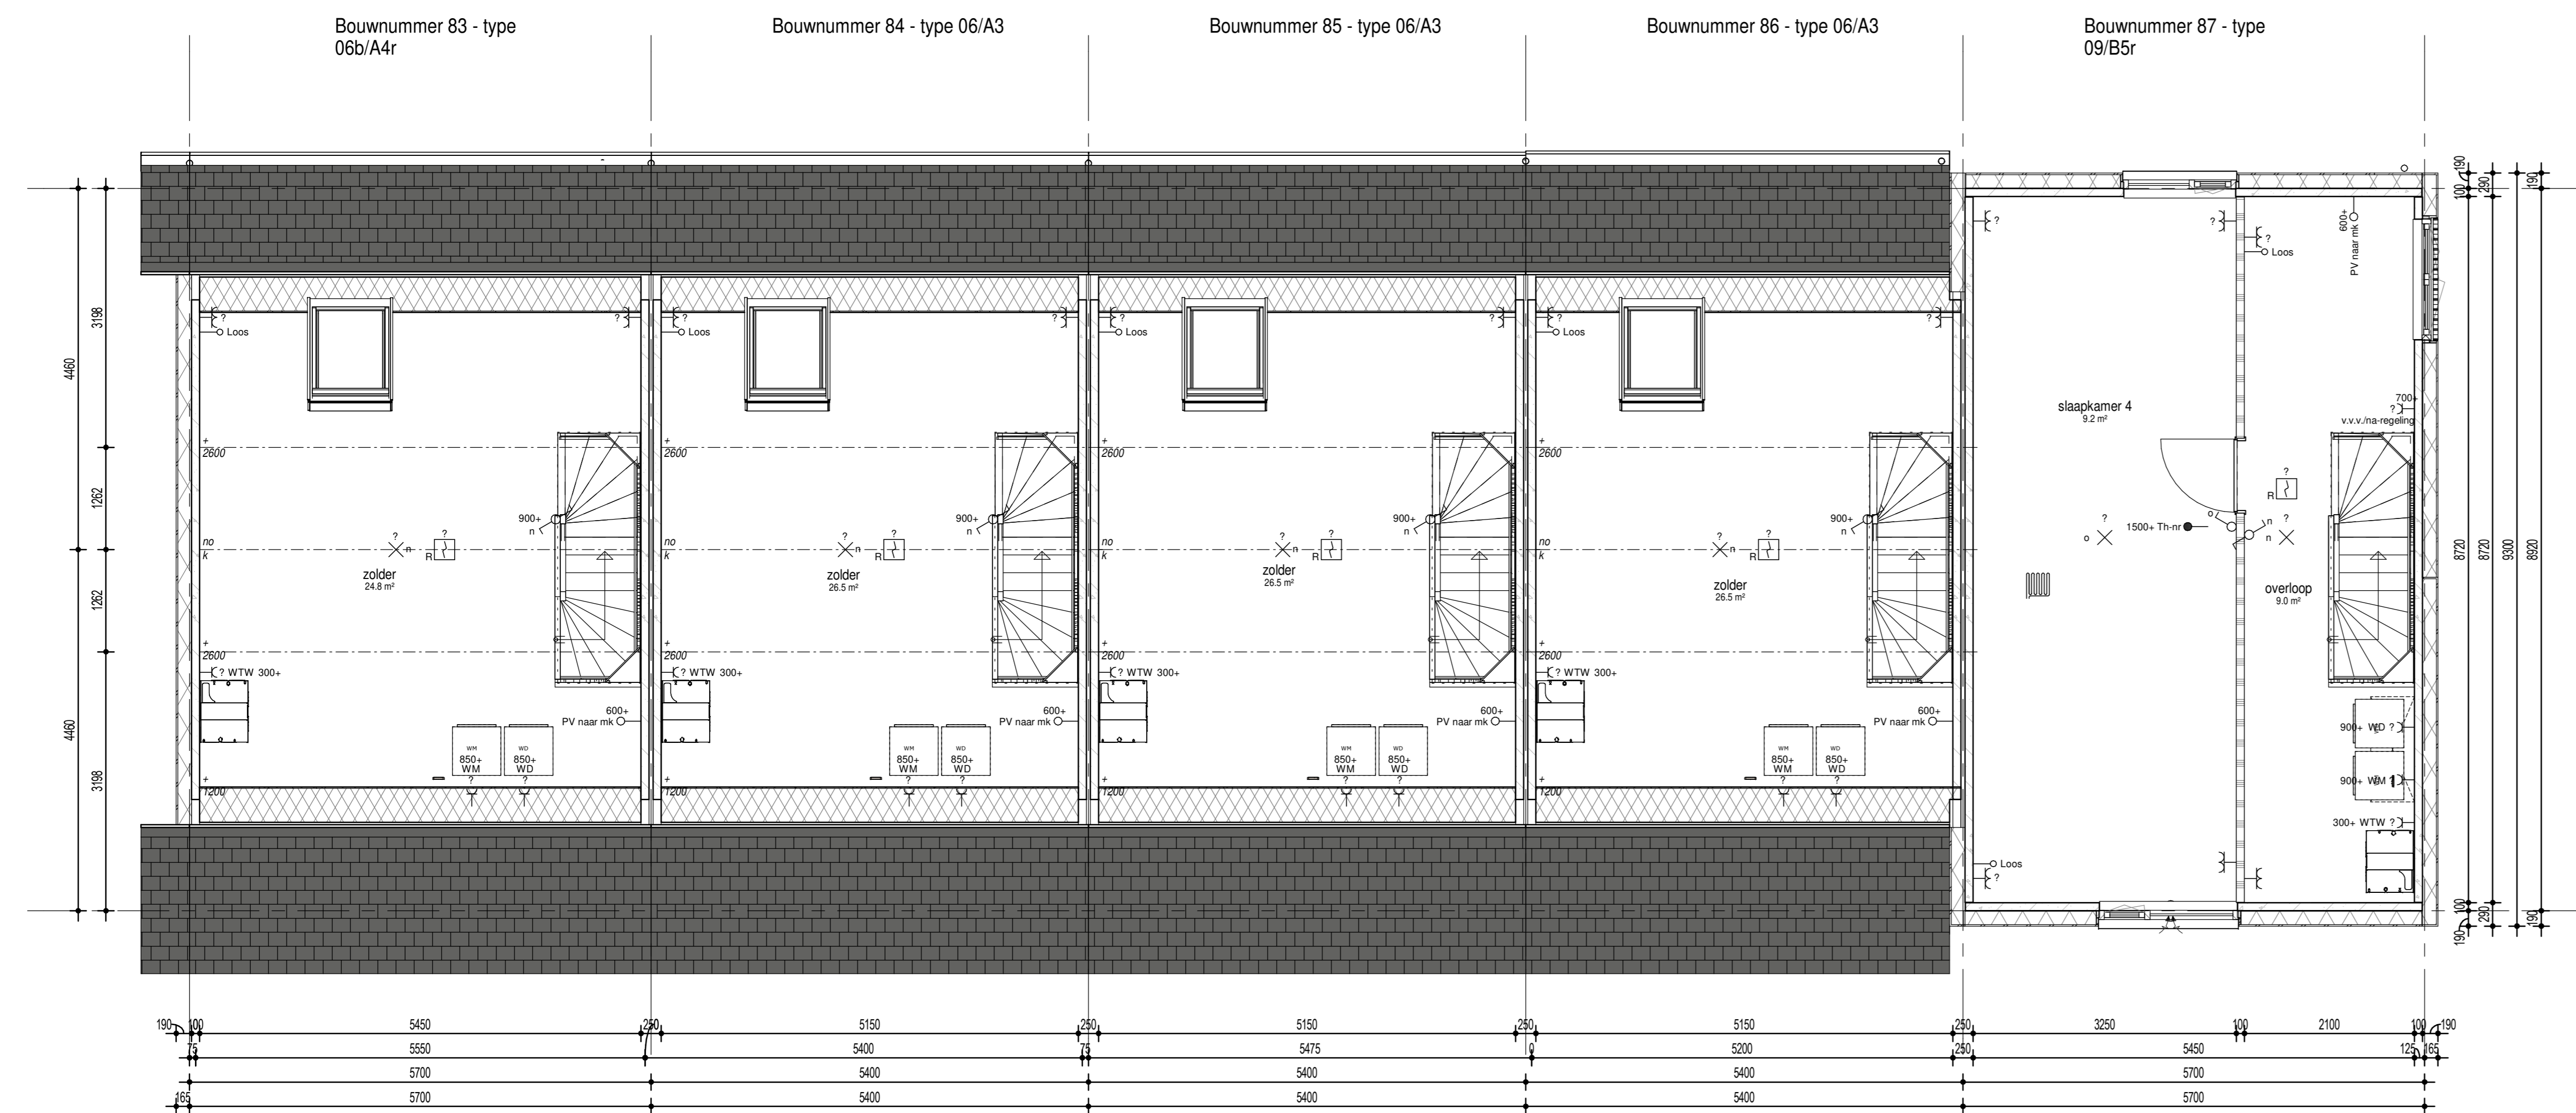

02 tweede verdieping

opdrachtgever: **Trebbe Wonen**

werk: **Newton Park Enschede**

onderwerp: **Blok 14 - plattegronden 02/dak**

gewijzigd:

a.	datum	01-06-2022
b.	schaal	1:50
c.	formaat	A0
d.	werknr.	20008
e.		
f.	bladnr.	DO.14.101
g.		

DAAD Architecten B.V.

Platz 21
9411 PM
Bellen
Nederland
+31(0)593 582 450
info@daad.nl