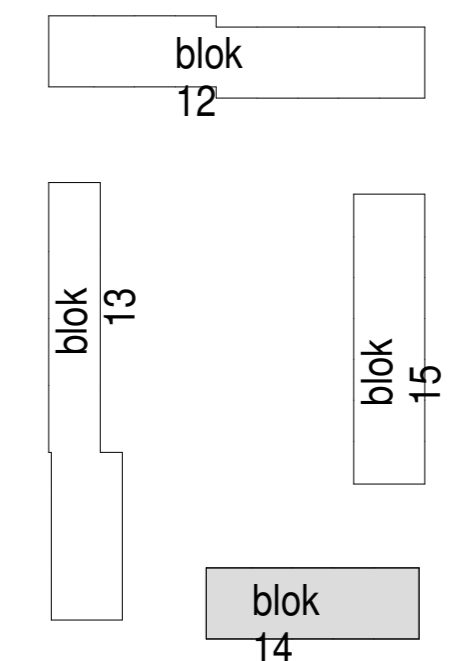

02 tweede verdieping

opdrachtgever: **Trebbe Wonen**

werk: **Newton Park Enschede**

onderwerp: **Blok 14 - plattegronden 02/dak**

gewijzigd:

a.	datum	01-06-2022
b.	schaal	1:50
c.	formaat	A0
d.	werknr.	20008
e.		
f.	bladnr.	DO.14.101
g.		

DAAD Architecten B.V.

Platz 21
9411 PM
Bellen
Nederland
+31(0)593 582 450
info@daad.nl